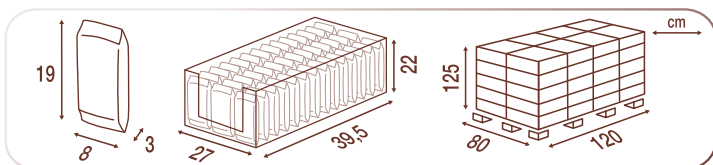

Euro palette / Euro pallet / Euro paleta							
Basse / Low / Baixa				Haute / High / Alta			
Ct / Couches Ct / Layers Cx / Lastros	Niveaux Levels Níveis	Total Carton Carton / Caixa	Hauteur Height Altura	Ct / Couches Ct / Layers Cx / Lastros	Niveaux Levels Níveis	Total Carton Carton / Caixa	Hauteur Height Altura
38	5	190	1,15 m	38	10	380	2,10 m

x4

x4 CARTON PRESENTOIR - x4 DISPLAY BOX - x4 CAIXA EXPOSITORA

Unité / Unit / Unidade				Carton / Carton / Caixa			
Code Code Código	GTIN (EAN-13)	DLUO Shelf Life Prazo de Validade	Poids Weight Peso	Unités Units Unidades	GTIN (ITF-14)	Poids Brut Gross Weight Peso Bruto	Volume
303	UNT: 5601489303757 DISPLAY: 5601489303085	12 mois / months / meses	75 g 2,65 oz	4	15601489303044	3,30 Kg 7,28 Lb	0,023 m ³

Euro palette / Euro pallet / Euro paleta							
Basse / Low / Baixa				Haute / High / Alta			
Ct / Couches Ct / Layers Cx / Lastros	Niveaux Levels Níveis	Total Carton Carton / Caixa	Hauteur Height Altura	Ct / Couches Ct / Layers Cx / Lastros	Niveaux Levels Níveis	Total Carton Carton / Caixa	Hauteur Height Altura
8	5	40	1,25 m	8	10	80	2,35 m

CARTON DE TRANSPORT - TRANSPORT CARTON - CAIXA DE TRANSPORTE

Unité / Unit / Unidade				Carton / Carton / Caixa			
Code Code Código	GTIN (EAN-13)	DLUO Shelf Life Prazo de Validade	Poids Weight Peso	Unités Units Unidades	GTIN (ITF-14)	Poids Brut Gross Weight Peso Bruto	Volume
304	5601489303757	12 mois / months / meses	75 g 2,65 oz	42	15601489304485	3,80 Kg 8,38 Lb	0,023 m ³