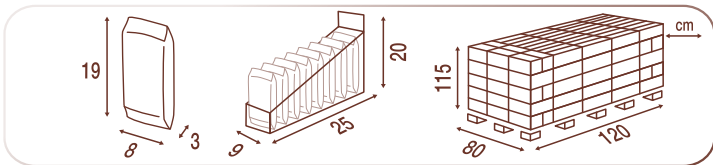

CARTON PRESENTOIR - DISPLAY BOX - CAIXA EXPOSITORA

Unité / Unit / Unidade				Carton / Carton / Caixa			
Code Code Código	GTIN (EAN-13)	DLUO Shelf Life Prazo de Validade	Poids Weight Peso	Unités Units Unidades	GTIN (ITF-14)	Poids Brut Gross Weight Peso Bruto	Volume
303CEXP	5601489303757	12 mois / months / meses	75 g 2,65 oz	8	5601489303085	750 g 1,65 Lb	0,005 m ³

Euro palette / Euro pallet / Euro paleta							
Basse / Low / Baixa				Haute / High / Alta			
Ct / Couches Ct / Layers Cx / Lastros	Niveaux Levels Níveis	Total Carton Carton / Caixa	Hauteur Height Altura	Ct / Couches Ct / Layers Cx / Lastros	Niveaux Levels Níveis	Total Carton Carton / Caixa	Hauteur Height Altura
38	5	190	1,15 m	38	10	380	2,10 m

x4

x4 CARTON PRESENTOIR - x4 DISPLAY BOX - x4 CAIXA EXPOSITORA

Unité / Unit / Unidade				Carton / Carton / Caixa			
Code Code Código	GTIN (EAN-13)	DLUO Shelf Life Prazo de Validade	Poids Weight Peso	Unités Units Unidades	GTIN (ITF-14)	Poids Brut Gross Weight Peso Bruto	Volume
303	UNT: 5601489303757 DISPLAY: 5601489303085	12 mois / months / meses	75 g 2,65 oz	4	15601489303044	3,30 Kg 7,28 Lb	0,023 m ³