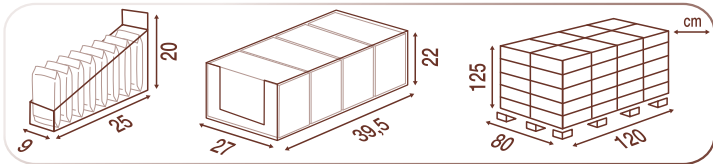

CARTON PRESENTOIR - DISPLAY BOX - CAIXA EXPOSITORA

Unité / Unit / Unidade				Carton / Carton / Caixa			
Code Code Código	GTIN (EAN-13)	DLUO Shelf Life Prazo de Validade	Poids Weight Peso	Unités Units Unidades	GTIN (ITF-14)	Poids Brut Gross Weight Peso Bruto	Volume
303CEXP	5601489303757	12 mois / months / meses	75 g 2,65 oz	8	5601489303085	750 g 1,65 Lb	0,005 m ³

Euro palette / Euro pallet / Euro paleta							
Basse / Low / Baixa				Haute / High / Alta			
Ct / Couches Ct / Layers Cx / Lastros	Niveaux Levels Níveis	Total Carton Carton / Caixa	Hauteur Height Altura	Ct / Couches Ct / Layers Cx / Lastros	Niveaux Levels Níveis	Total Carton Carton / Caixa	Hauteur Height Altura
38	5	190	1,15 m	38	10	380	2,10 m

x4

x4 CARTON PRESENTOIR - x4 DISPLAY BOX - x4 CAIXA EXPOSITORA

Unité / Unit / Unidade				Carton / Carton / Caixa			
Code Code Código	GTIN (EAN-13)	DLUO Shelf Life Prazo de Validade	Poids Weight Peso	Unités Units Unidades	GTIN (ITF-14)	Poids Brut Gross Weight Peso Bruto	Volume
303	UNT: 5601489303757 DISPLAY: 5601489303085	12 mois / months / meses	75 g 2,65 oz	4	15601489303044	3,30 Kg 7,28 Lb	0,023 m ³